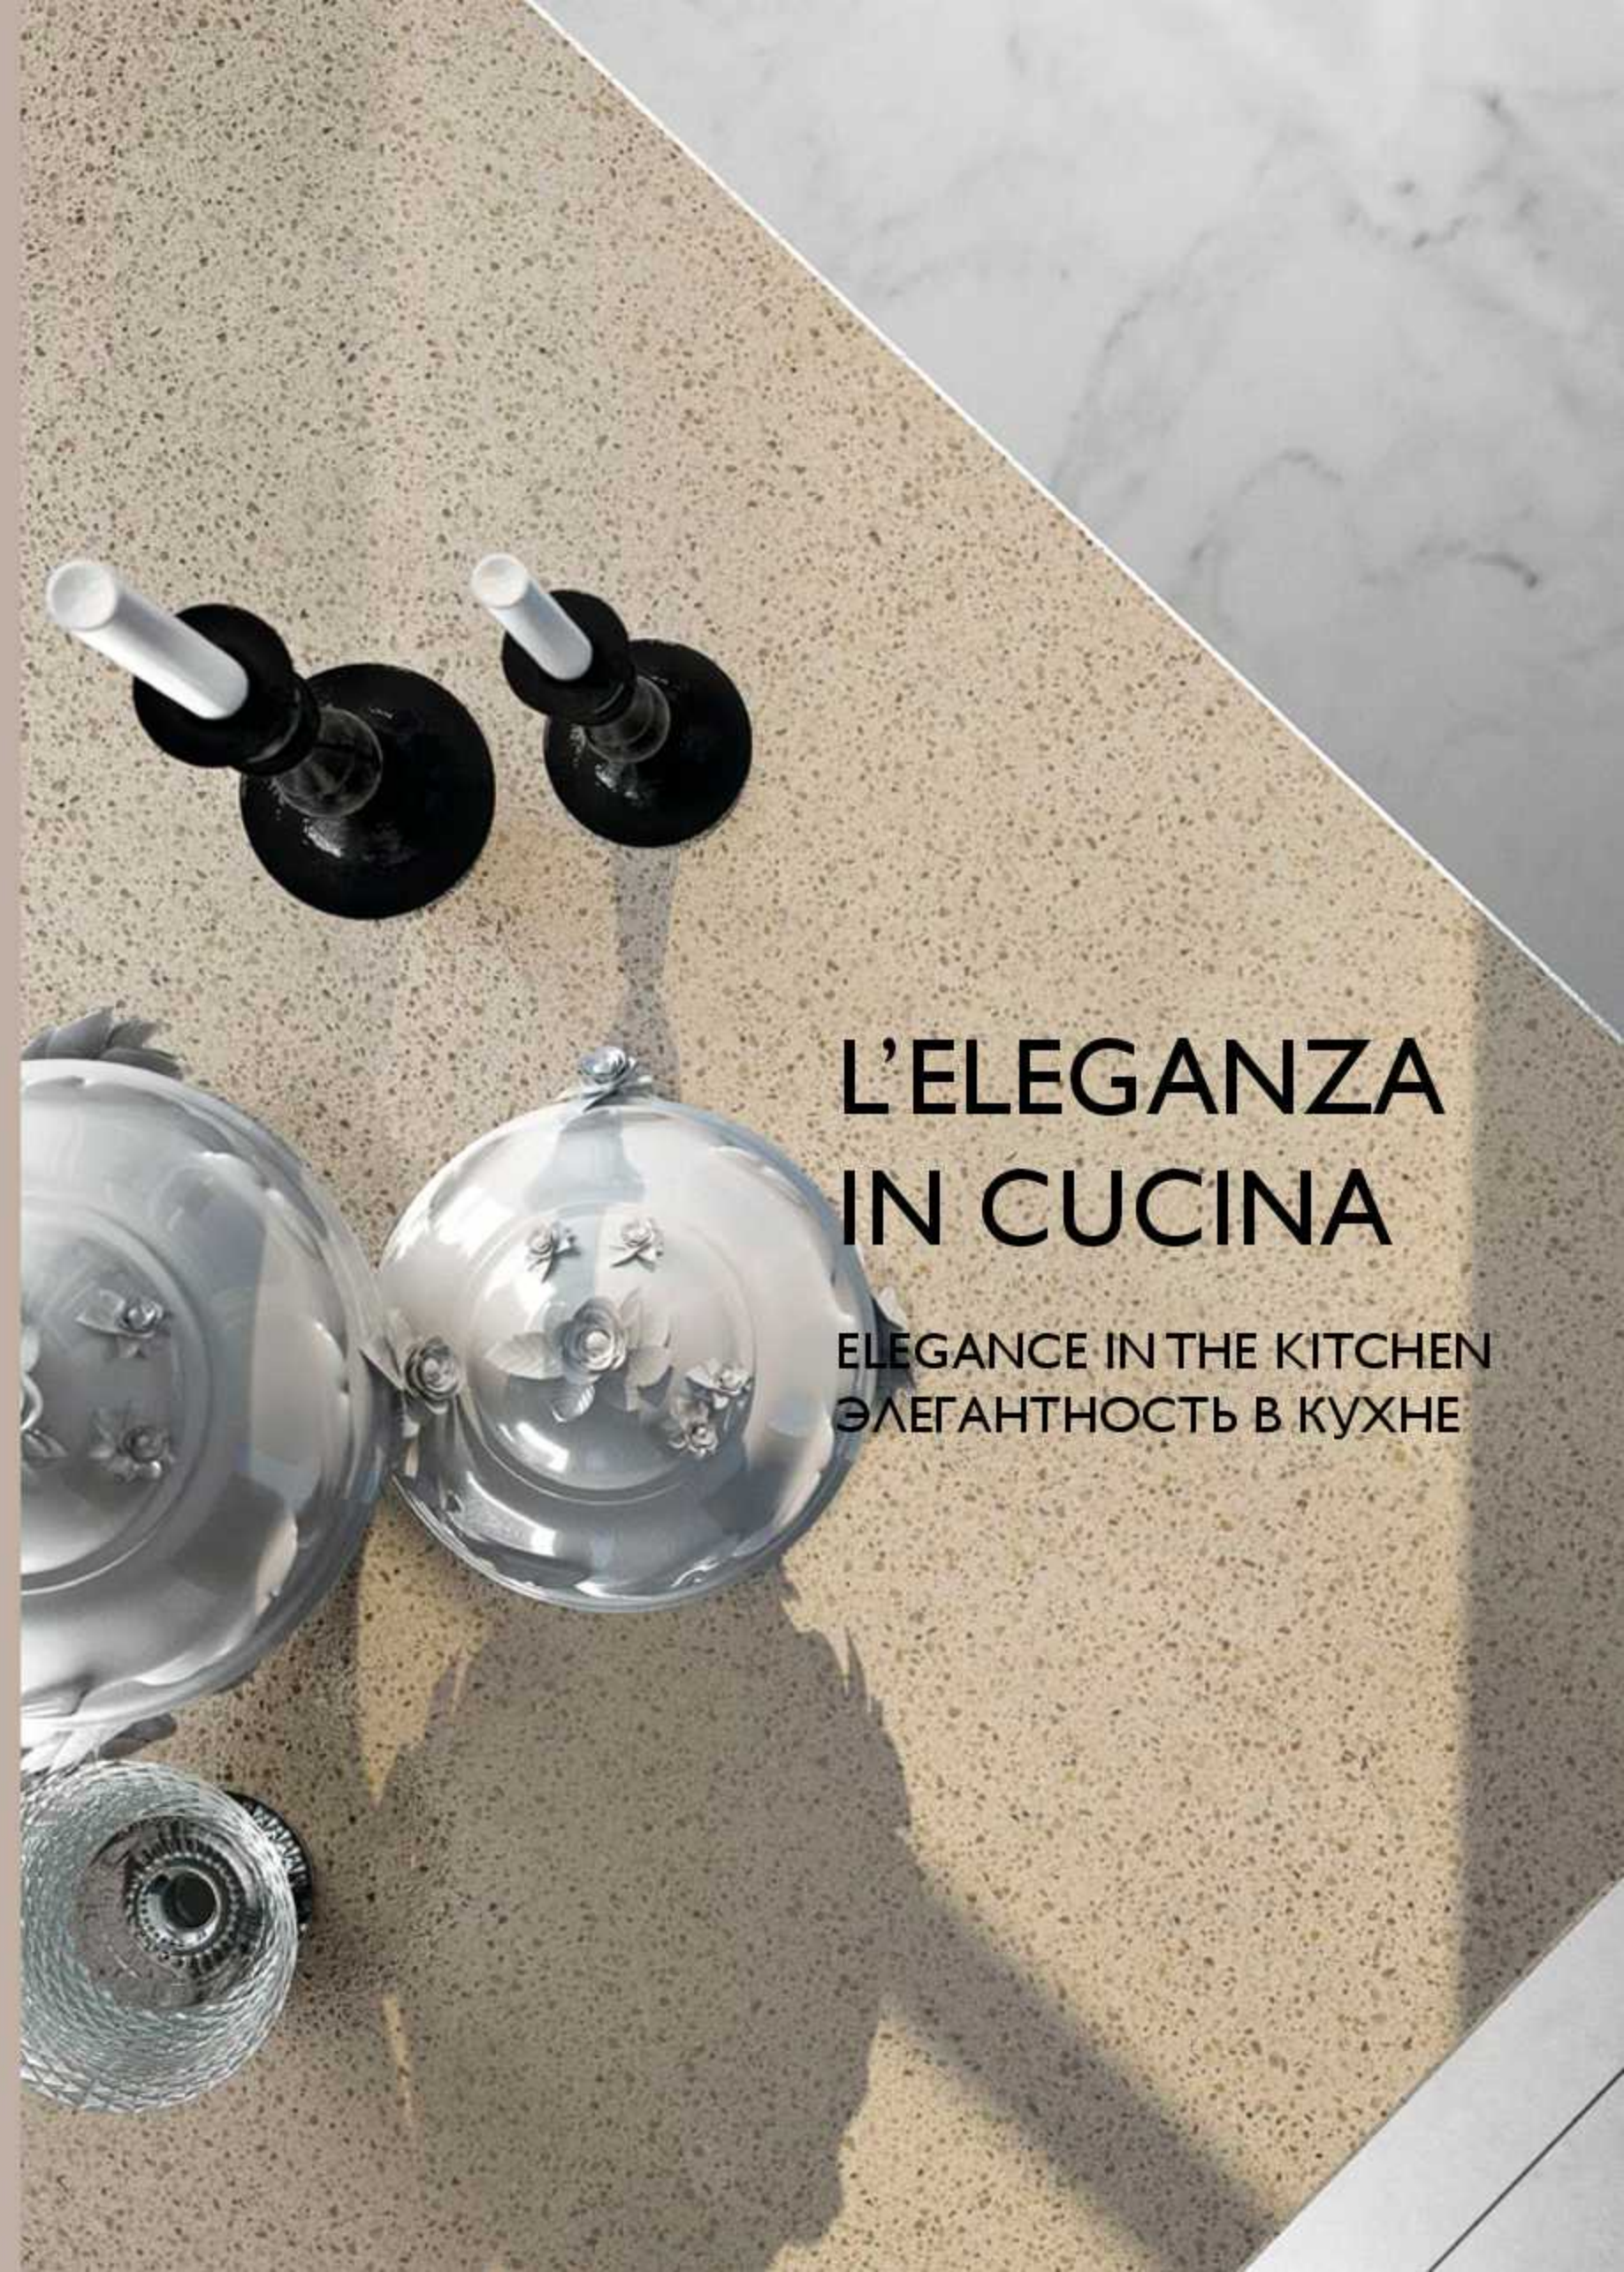

50

L'ELEGANZA IN CUCINA

ELEGANCE IN THE KITCHEN
ΕΛΕΓΑΝΤΗΟΤΗΤ Β ΚΥΧΗΕ

Il piacere dell'eleganza in cucina si rispecchia nella scelta delle essenze, dai toni caldi e raffinati. La finitura Terra dorata è un esempio di come la scelta del colore possa creare un'atmosfera accogliente ed elegante allo stesso tempo.